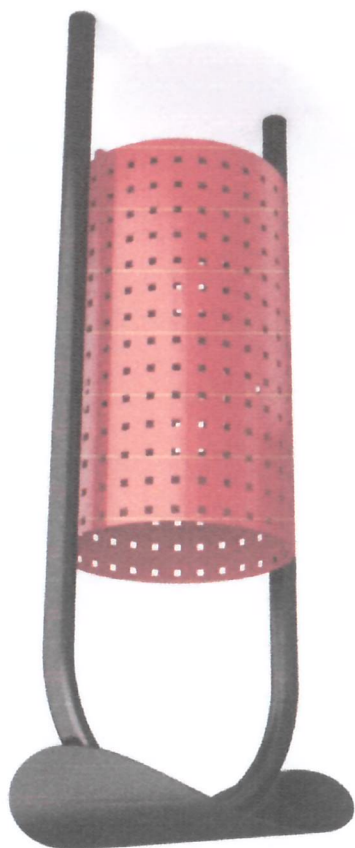

## OPIS PRODUKTU

Wymiary: 259 x 430 cm  
 Srebra bezpieczeństwa: 559 x 780 cm  
 Wysokość całkowita: 327 cm  
 Wysokość swobodnego upadku: 133 cm  
 Dostępność części zapasowych: TAK  
 Produkt zgodny z PN-EN 1176-1:2009: TAK  
 Przedział wiekowy: 3 - 12

## OPIS PRODUKTU

6018

A

Wariant kolorystyczny: A, W  
Wysokość całkowita: 86 cm  
Wymiary: 160 x 50 cm

## OPIS PRODUKTU

W

6026

**BUGLO**

Wysokość całkowita: 100 cm  
Pojemność: 38 l

## OPIS PRODUKTU

6052

**Buglio**  
®