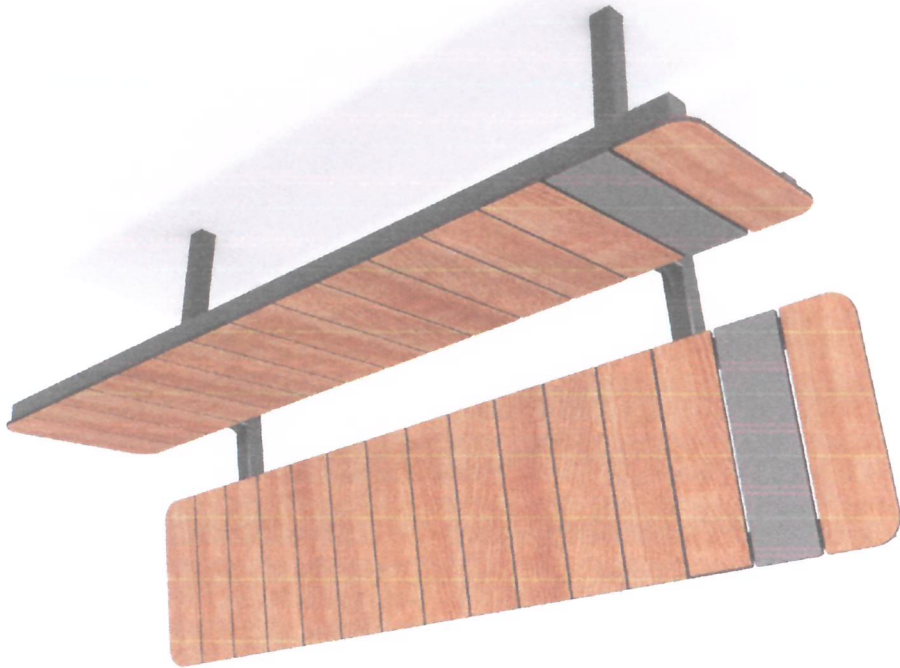

## OPIS PRODUKTU

6018

A

Wariant kolorystyczny: A, W  
Wysokość całkowita: 86 cm  
Wymiary: 160 x 50 cm

## OPIS PRODUKTU

W

6026

**BUGLO**

Wysokość całkowita: 100 cm  
Pojemność: 38 l