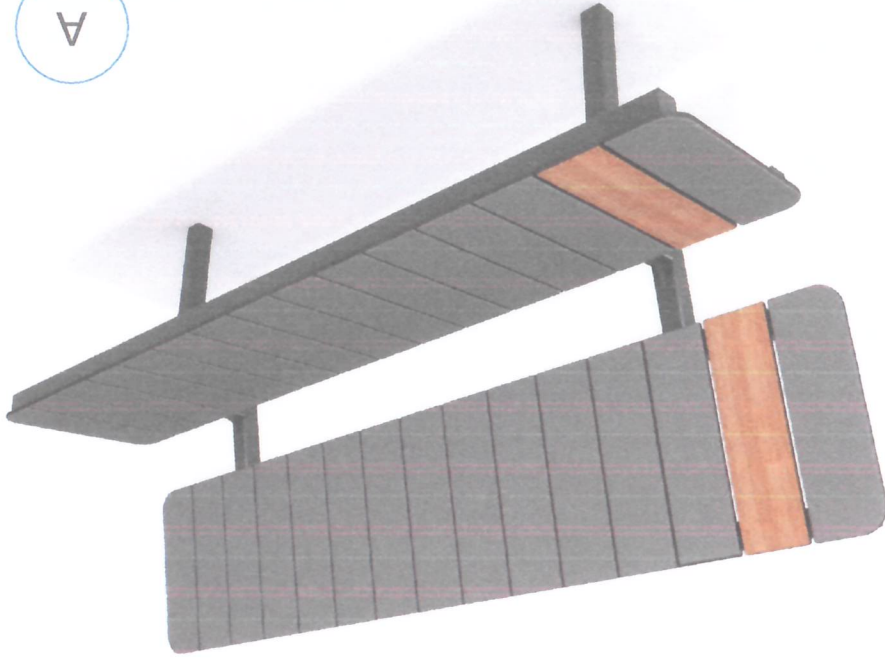

## OPIS PRODUKTU

6018

A

Wariant kolorystyczny: A, W  
Wysokość całkowita: 86 cm  
Wymiary: 160 x 50 cm

## OPIS PRODUKTU

W

6026

**BUGLO**

Wysokość całkowita: 100 cm  
Pojemność: 38 l