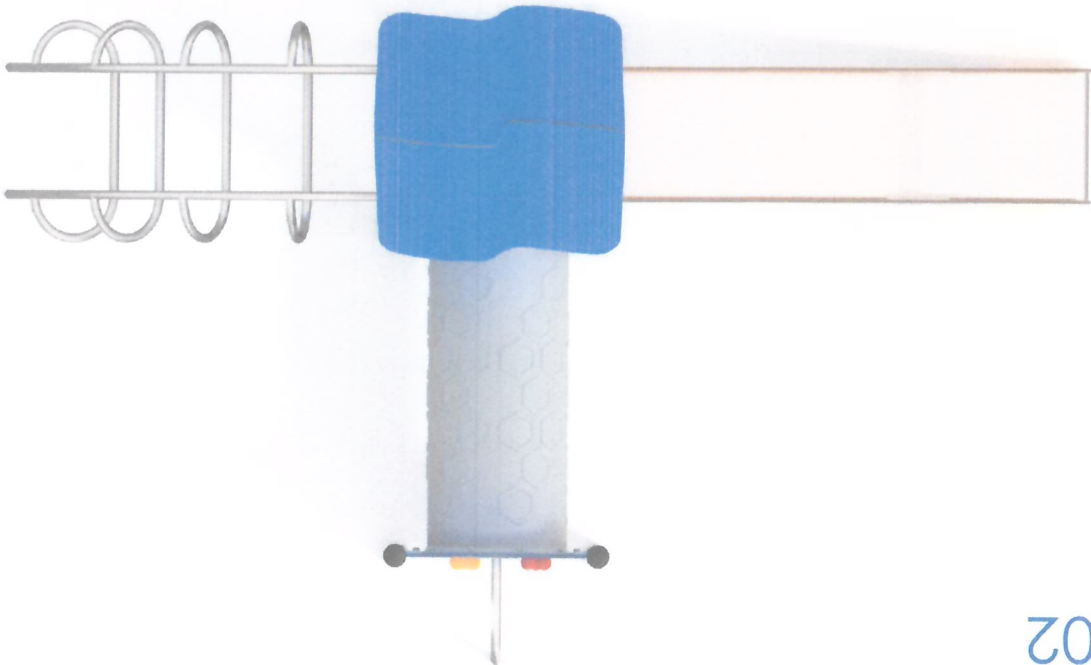

## OPIS PRODUKTU

Wymiary: 259 x 430 cm  
 Srebra bezpieczeństwa: 559 x 780 cm  
 Wysokość całkowita: 327 cm  
 Wysokość swobodnego upadku: 133 cm  
 Dostępność części zapasowych: TAK  
 Produkt zgodny z PN-EN 1176-1:2009: TAK  
 Przedział wiekowy: 3 - 12

Nawierzchnię należy konserwować poprzez uzupełnianie poziomu materiałów sypkich oraz usuwanie z nawierzchni twardych ciał obcych. Największe zagrożenie stanowi rozbiła szkło. Należy również zwrócić szczególną uwagę na kierunek użytkowania ślizgu ze stółki nierdzewnej. Z uwagi na możliwość nagrzewania ślizgu przez słońce produkt należy laik użytkować aby ślizg nie był skierowany w stronę podłogi.

## INFORMACJE O PRODUKCIE

Wymiary	185 x 640 cm
Strefa bezpieczeństwa	750 x 581 cm
Powierzchnia strefy bezpieczeństwa	42 m <sup>2</sup>
Wysokość całkowita	244 cm
Wysokość swobodnego upadku	133 cm
Ilość użytkownik <sup>ów</sup>	9
Największy element	Poprzeczka (322 cm)
Najcięższy element	20 kg
Produkt zgodny z PN-EN 1176-1:2017-12	TAK
Dostępność części zapasowych	TAK
Przedział wiekowy	3-12

## OPIS PRODUKTU

Wymiary: 291 X 37 cm  
 Srebra zabezpieczenia: 491 x 237 cm  
 Wysokość całkowita: 114 cm  
 Wysokość swobodnego upadku: 98 cm  
 Dostępność części zapasowych: TAK  
 Produkt zgodny z PN-EN 1176-1:2009: TAK  
 Przedział wiekowy: 3 - 12