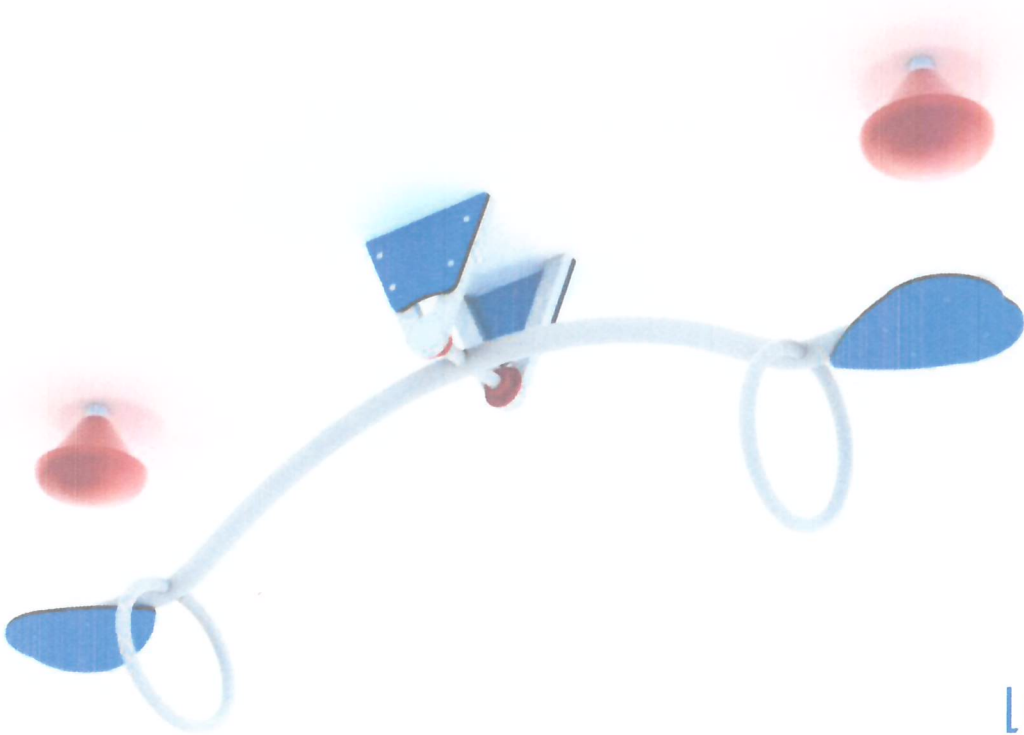

OPIS PRODUKTU

Wymiary: 291 X 37 cm
Srebra zabezpieczenia: 491 x 237 cm
Wysokość całkowita: 114 cm
Wysokość swobodnego upadku: 98 cm
Dostępność części zapasowych: TAK
Produkt zgodny z PN-EN 1176-1:2009: TAK
Przedział wiekowy: 3 - 12

Z uwagi na wysokość swobodnego upadku produktu norma PN-EN 1176-1:2009 dopuszcza następujące nawierzchnie amortyzujące upadek:

Materiał	Opis	Minimalna grubość warstwy mm
Wartwa goma głębry		
Dam		
Kora	Rozdrobiona kora drzew iglastych, wielkość kawałków od 20 mm do 80 mm	300
Wióry	Drewno rozdrobione mechanicznie (nie materiały drewnopochodne), bez kory i liści, wielkość od 5 mm do 30 mm	300
Piasek	Wielkość ziaren od 0,2 mm do 2 mm	300
Zwir	Wielkość ziaren od 2 mm do 8mm	300
Materiały syntetyczne	Materiały syntetyczne z alestem stosowania dla wys. swob. upadku = 980 mm