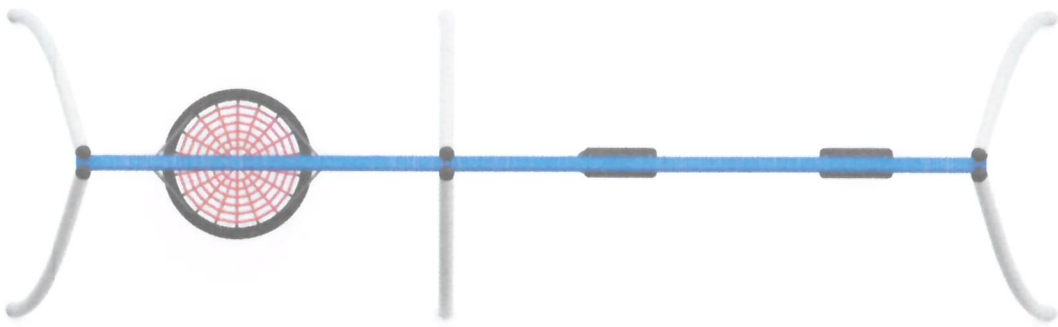

INFORMACJE O PRODUKCIE

Wymiary	185 x 640 cm
Strefa bezpieczeństwa	750 x 581 cm
Powierzchnia strefy bezpieczeństwa	42 m²
Wysokość całkowita	244 cm
Wysokość swobodnego upadku	133 cm
Ilość użytkownik^{ów}	9
Największy element	Poprzeczka (322 cm)
Najcięższy element	20 kg
Produkt zgodny z PN-EN 1176-1:2017-12	TAK
Dostępność części zapasowych	TAK
Przedział wiekowy	3-12

Zgodnie z normą PN-EN 1176-1:2017-12 produkt wymaga zastosowania nowiej szczebel amorficznych odpowiedniej dla jego wysokości swobodnego upadku.