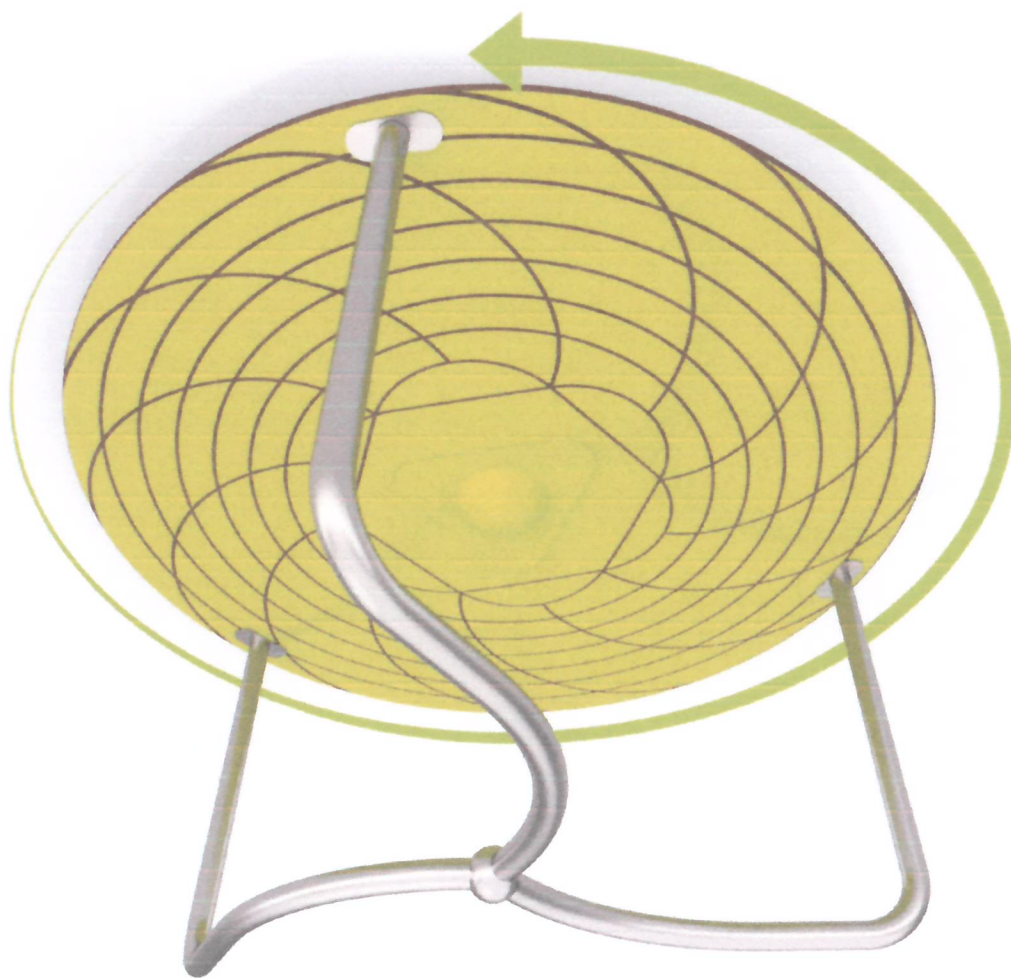

## OPIS PRODUKTU

Wymiary: 259 x 430 cm  
 Srebra bezpieczeństwa: 559 x 780 cm  
 Wysokość całkowita: 327 cm  
 Wysokość swobodnego upadku: 133 cm  
 Dostępność części zapasowych: TAK  
 Produkt zgodny z PN-EN 1176-1:2009: TAK  
 Przedział wiekowy: 3 - 12

## OPIS PRODUKTU

Wymiary: 291 X 37 cm  
 Srebra zabezpieczenia: 491 x 237 cm  
 Wysokość całkowita: 114 cm  
 Wysokość swobodnego upadku: 98 cm  
 Dostępność części zapasowych: TAK  
 Produkt zgodny z PN-EN 1176-1:2009: TAK  
 Przedział wiekowy: 3 - 12

Z uwagi na wysokość swobodnego upadku produktu norma PN-EN 1176-1:2009 dopuszcza następujące nawierzchnie amortyzujące upadek:

Materiał	Opis	Minimalna grubość warstwy mm
Wartwa goma głębry		
Dam		
Kora	Rozdrobiona kora drzew iglastych, wielkość kawałków od 20 mm do 80 mm	300
Wióry	Drewno rozdrobione mechanicznie (nie materiały drewnopochodne), bez kory i liści, wielkość od 5 mm do 30 mm	300
Piasek	Wielkość ziaren od 0,2 mm do 2 mm	300
Zwir	Wielkość ziaren od 2 mm do 8mm	300
Materiały syntetyczne	Materiały syntetyczne z alestem stosowania dla wys. swob. upadku = 980 mm	

Nawierzchnię należy konserwować poprzez uzupełnianie poziomu materiałów sypkich oraz usuwanie z nawierzchni twardych ciał obcych. Największe zagrożenie stanowią rozbieżne szkło.

INFORMACJE O PRODUKCIE

Wymiary	122 x 122 cm
Strefa bezpieczeństwa	522 x 522 cm
Powierzchnia strefy bezpieczeństwa	22 m <sup>2</sup>
Wysokość całkowita	69 cm
Wysokość swobodnego upadku	69 cm
Ilość użytkownik <sup>ów</sup>	4
Produkt zgodny z PN-EN 1176-1:2017-12	TAK
Dostępność części zapasowych	TAK
Przedział wiekowy	3-12